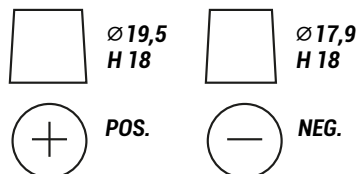

Tipologia dei terminali

1